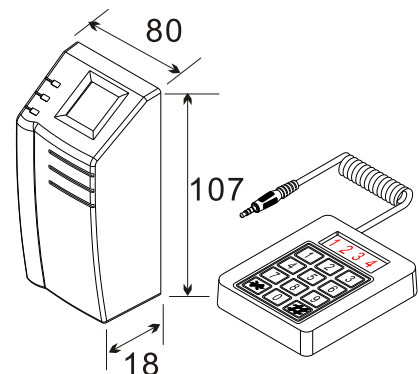

# SF-2000S 單機型門禁指紋機

- 指紋機與控制器一體,可獨立運作不需外接控制器。
- 比對速度少於1秒。
- 可拆外接式鍵盤,平時不需插上鍵盤。
- 指紋容量200枚,卡片容量200張(供指紋不良者使用)。
- 每人可登入3枚指紋,最後一枚指紋可啟動防脅迫。
- 具有人體偵測器,可偵測手指並自動比對指紋。
- 美國光學式指紋模組,採集窗硬度高達7以上。

## 規格

|        |                                |
|--------|--------------------------------|
| 電源     | DC 12V ±15%                    |
| 電流     | 待機時:200mA 動作時:250mA ±5%        |
| 螢幕     | ×                              |
| 外殼材質   | PC防火材質                         |
| 指紋容量   | 200枚(可支援1:1與1:N自動比對功能)         |
| 感應模組頻率 | 125KHz(內建式感應模組)                |
| 開門模式   | 1.感應開門 2.感應加指紋<br>3.純指紋 4.按鈕開門 |
| 採集窗材質  | 石英玻璃(耐磨防刮,無耗材)                 |
| 開門時間   | 00~99(sec.)                    |
| 卡片容量   | 200張                           |
| 歷史記錄   | ×                              |
| 語音模組   | ×                              |
| 時段     | ×                              |
| 訊號輸出   | 具Wiegand 26bit或34bit           |
| 副讀頭    | ×                              |
| 輸入點    | 1.按鈕開門 2.防盜偵測<br>3.門偵測         |
| 輸出點    | 1.開門接點 2.警報輸出<br>3.防脅迫輸出       |
| 操作模式   | 單機操作                           |
| 鍵盤     | 4×4, 可拆式塑膠薄膜鍵盤                 |
| 出勤功能   | ×                              |
| 重量     | 600g(含包裝)                      |

## 尺寸圖

單位:mm