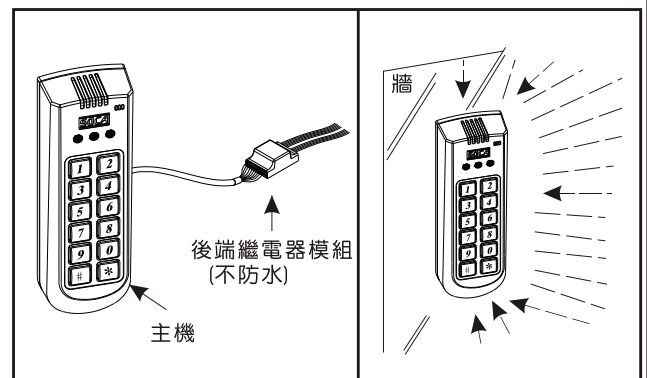

全機防水

防水圖示

主機及配件圖